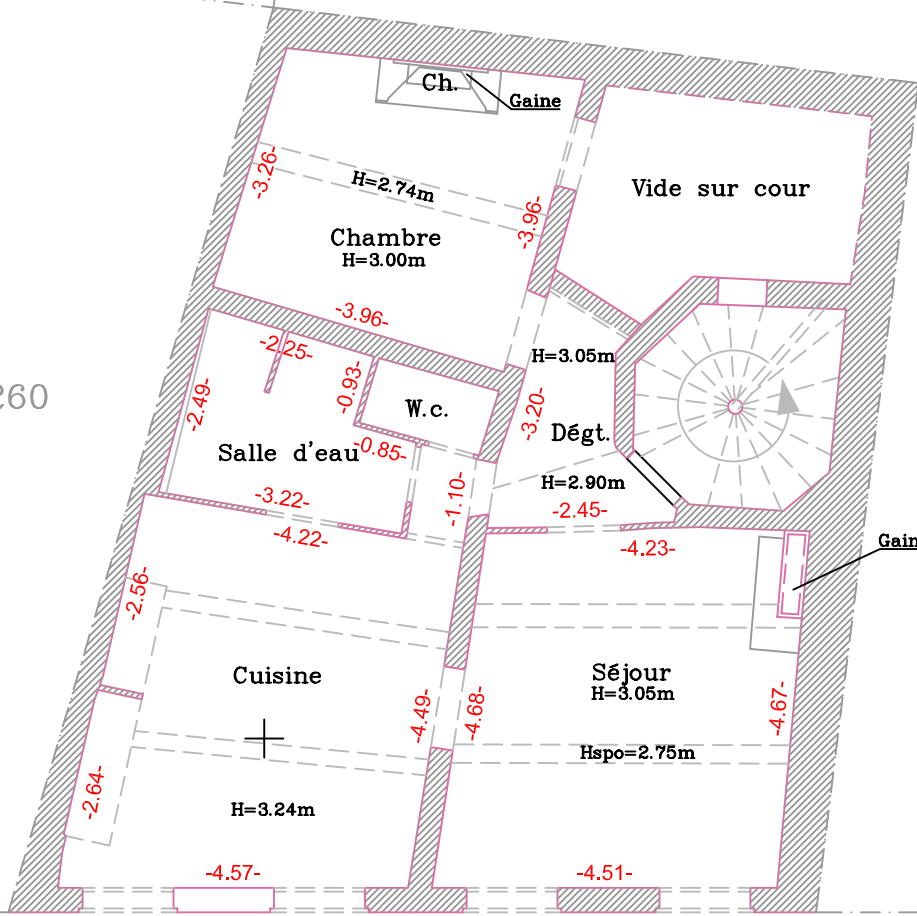

BK-261

PREMIER ETAGE

Echelle : 1/100

L'authenticité de ce document est exclusivement assurée par la signature originale du Géomètre-Expert

BK-258

Y=129.540

Y=129.540

BK-260

BK-258

Y=129.530

Y=129.530

Côté rue de la Foire

Ordre des Géomètres Experts

CABINET ROQUE

SELARL de Géomètres Experts Fonciers D. P. L. G.

Inscrite à l'Ordre des Géomètres-Experts sous le n°93 806

Olivier ROQUE, Géomètre Expert DPLG n°5224

27, bld Joliot-Curie 10 bis, Avenue de la Gare 5, ZAE L'AUDACIEUSE

B.P.6-34120 PEZENAS 34240 LAMALOU LES BAINS 34480 MAGALAS

Tél.: 04.67.98.16.53 Tél.: 04.67.95.63.52 Tél.: 04.67.28.38.70