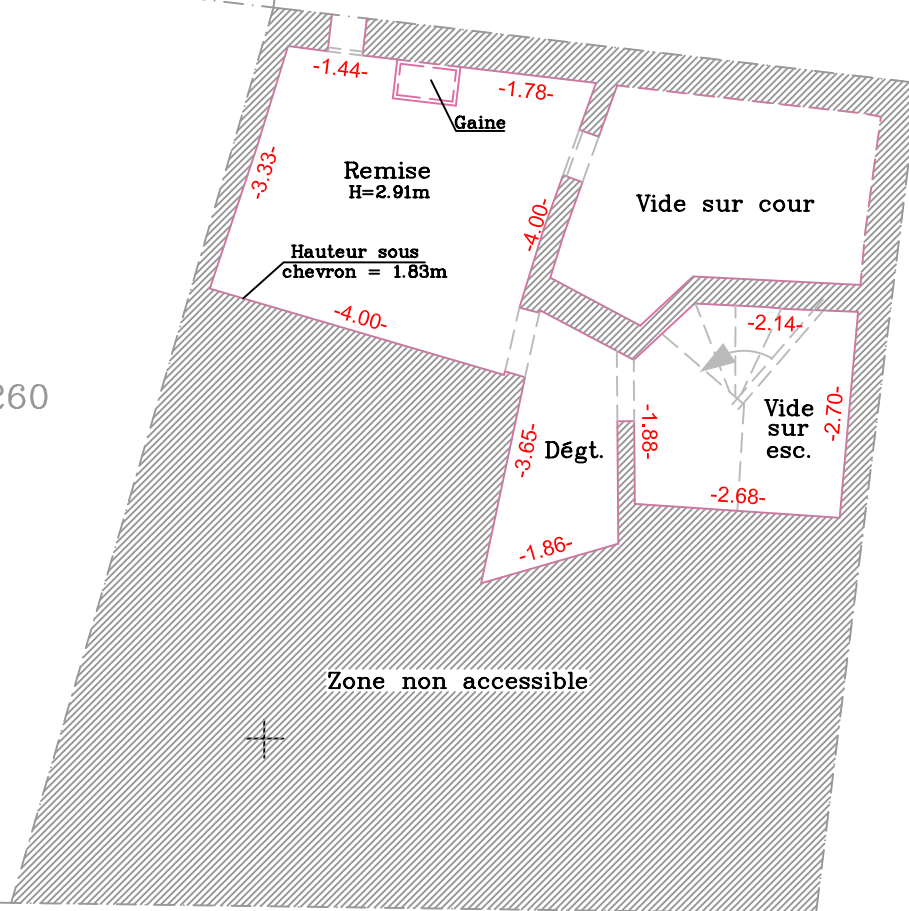

BK-261

COMBLES

Echelle : 1/100

L'authenticité de ce document est exclusivement assurée par la signature originale du Géomètre-Expert

BK-258

Y=129.540

Y=129.540

BK-260

BK-258

Y=129.530

Y=129.530

Côté rue de la Foire

Ordre des Géomètres Experts

CABINET ROQUE

SELARL de Géomètres Experts Fonciers D. P. L. G.

Inscrite à l'Ordre des Géomètres-Experts sous le n°93 806

Olivier ROQUE, Géomètre Expert DPLG n°5224

27, bld Joliot-Curie	10 bis, Avenue de la Gare	5, ZAE L'AUDACIEUSE
B.P.6-34120 PEZENAS	34240 LAMALOU LES BAINS	34480 MAGALAS
Tél.: 04.67.98.16.53	Tél.: 04.67.95.63.52	Tél.: 04.67.28.38.70
Fax: 04.67.98.07.08	Fax: 04.67.95.73.14	Fax: 04.67.98.07.08