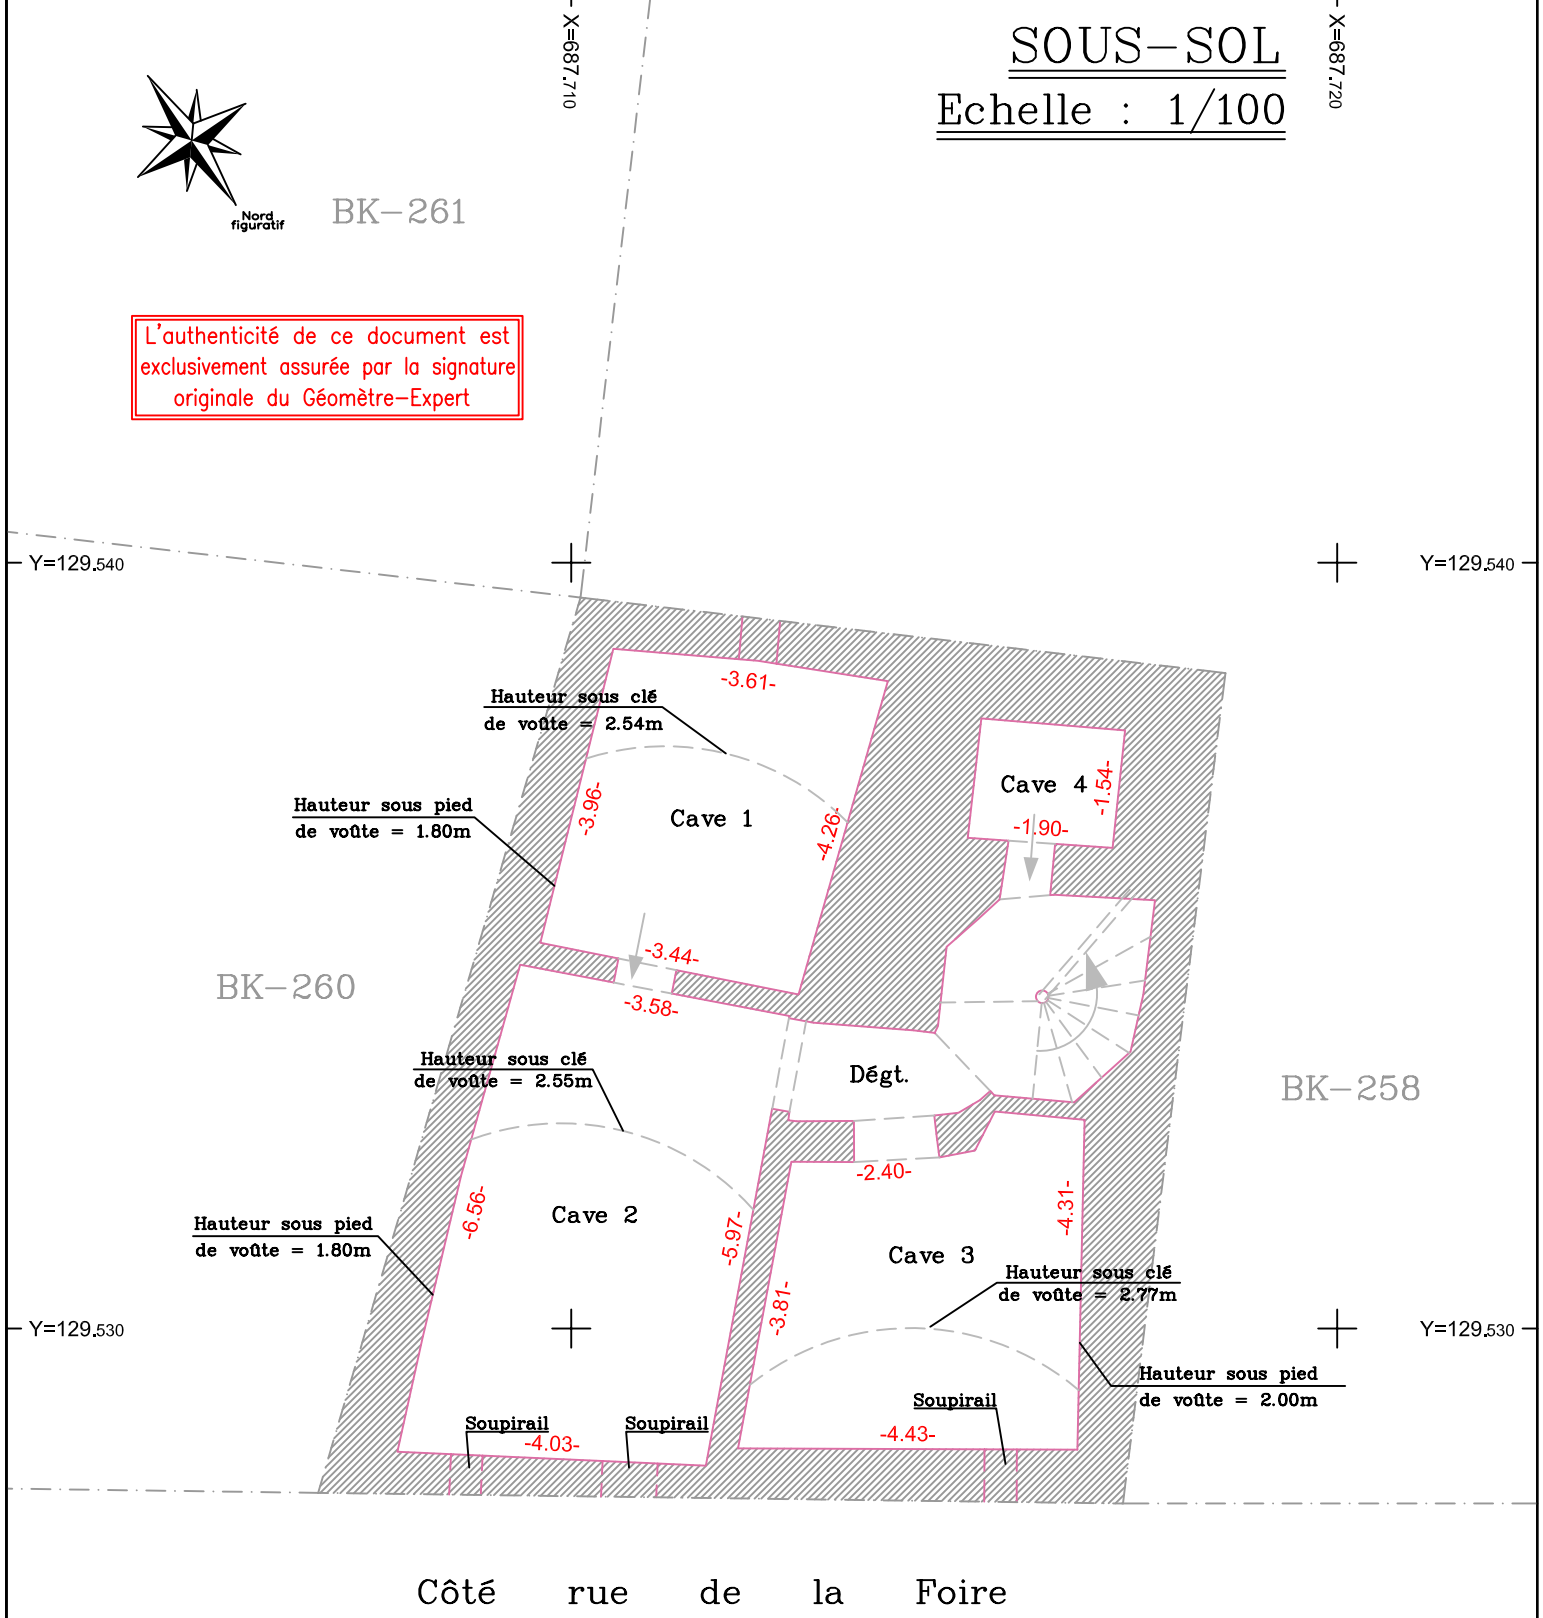

BK-261

SOUS-SOL

Echelle : 1/100

L'authenticité de ce document est exclusivement assurée par la signature originale du Géomètre-Expert

Ordre des Géomètres Experts

CABINET ROQUE

SELARL de Géomètres Experts Fonciers D. P. L. G.

Inscrite à l'Ordre des Géomètres-Experts sous le n°93 806

Olivier ROQUE, Géomètre Expert DPLG n°5224

27, bld Joliot-Curie 10 bis, Avenue de la Gare 5, ZAE L'AUDACIEUSE

B.P.6-34120 PEZENAS 34240 LAMALOU LES BAINS 34480 MAGALAS