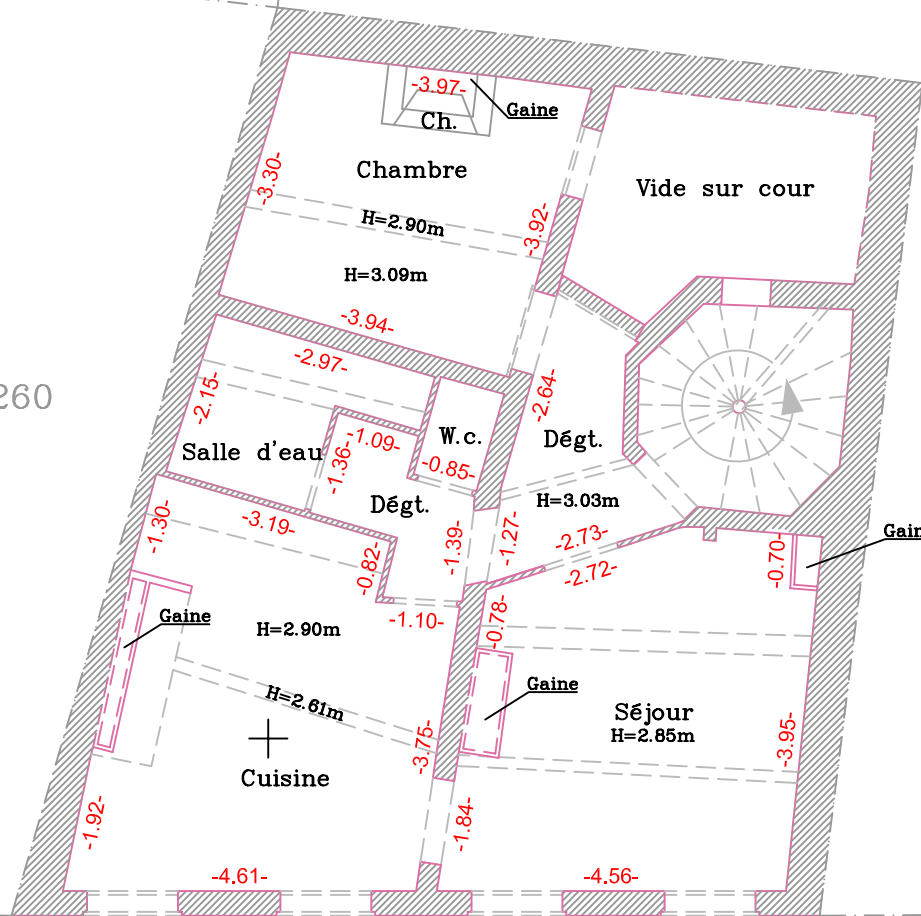

BK-261

DEUXIEME ETAGE

Echelle : 1/100

L'authenticité de ce document est exclusivement assurée par la signature originale du Géomètre-Expert

BK-258

Y=129.540

Y=129.540

BK-260

BK-258

Y=129.530

Y=129.530

Côté rue de la Foire

Ordre des Géomètres Experts

CABINET ROQUE

SELARL de Géomètres Experts Fonciers D. P. L. G.

Inscrite à l'Ordre des Géomètres-Experts sous le n°93 806

Olivier ROQUE, Géomètre Expert DPLG n°5224

27, bld Joliot-Curie 10 bis, Avenue de la Gare 5, ZAE L'AUDACIEUSE

B.P.6-34120 PEZENAS 34240 LAMALOU LES BAINS 34480 MAGALAS

Tél.: 04.67.98.16.53 Tél.: 04.67.95.63.52 Tél.: 04.67.28.38.70