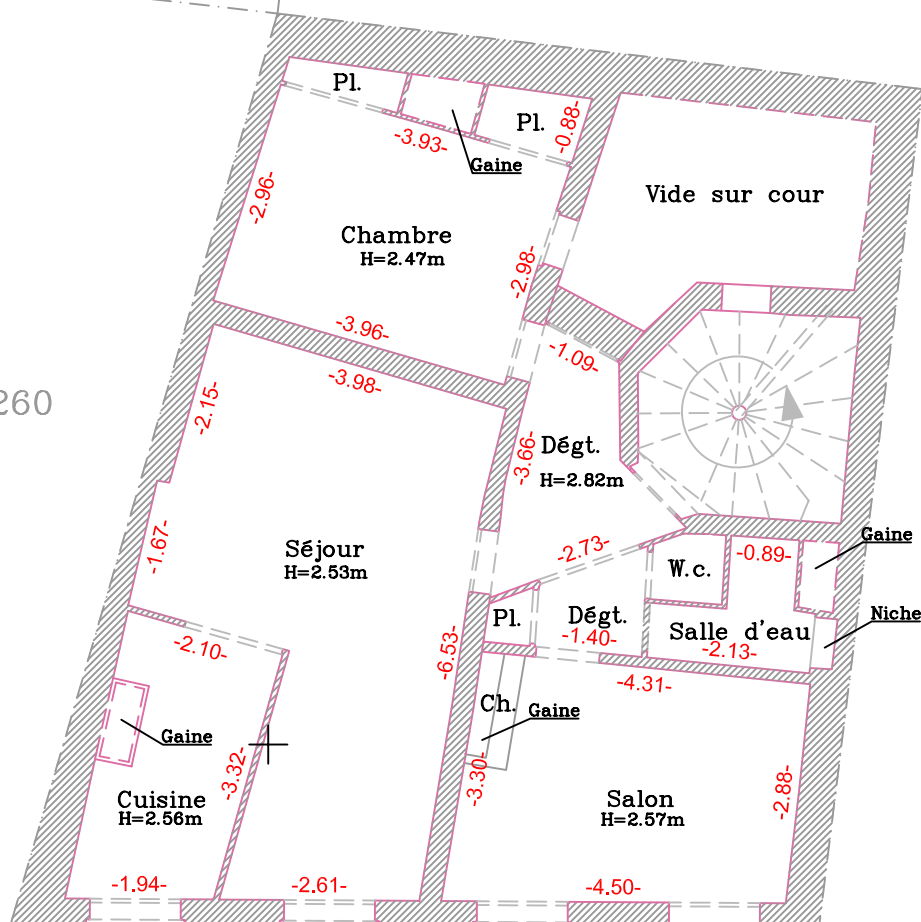

BK-261

TROISIEME ETAGE

Echelle : 1/100

L'authenticité de ce document est exclusivement assurée par la signature originale du Géomètre-Expert

BK-258

Y=129.540

Y=129.540

BK-260

BK-258

Y=129.530

Y=129.530

Côté rue de la Foire

Ordre des Géomètres Experts
CABINET ROQUE

SELARL de Géomètres Experts Fonciers D. P. L. G.

Inscrite à l'Ordre des Géomètres-Experts sous le n°93 806

Olivier ROQUE, Géomètre Expert DPLG n°5224